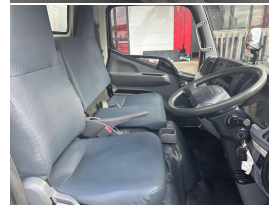

# 2015 Mitsubishi Canter 3165kg